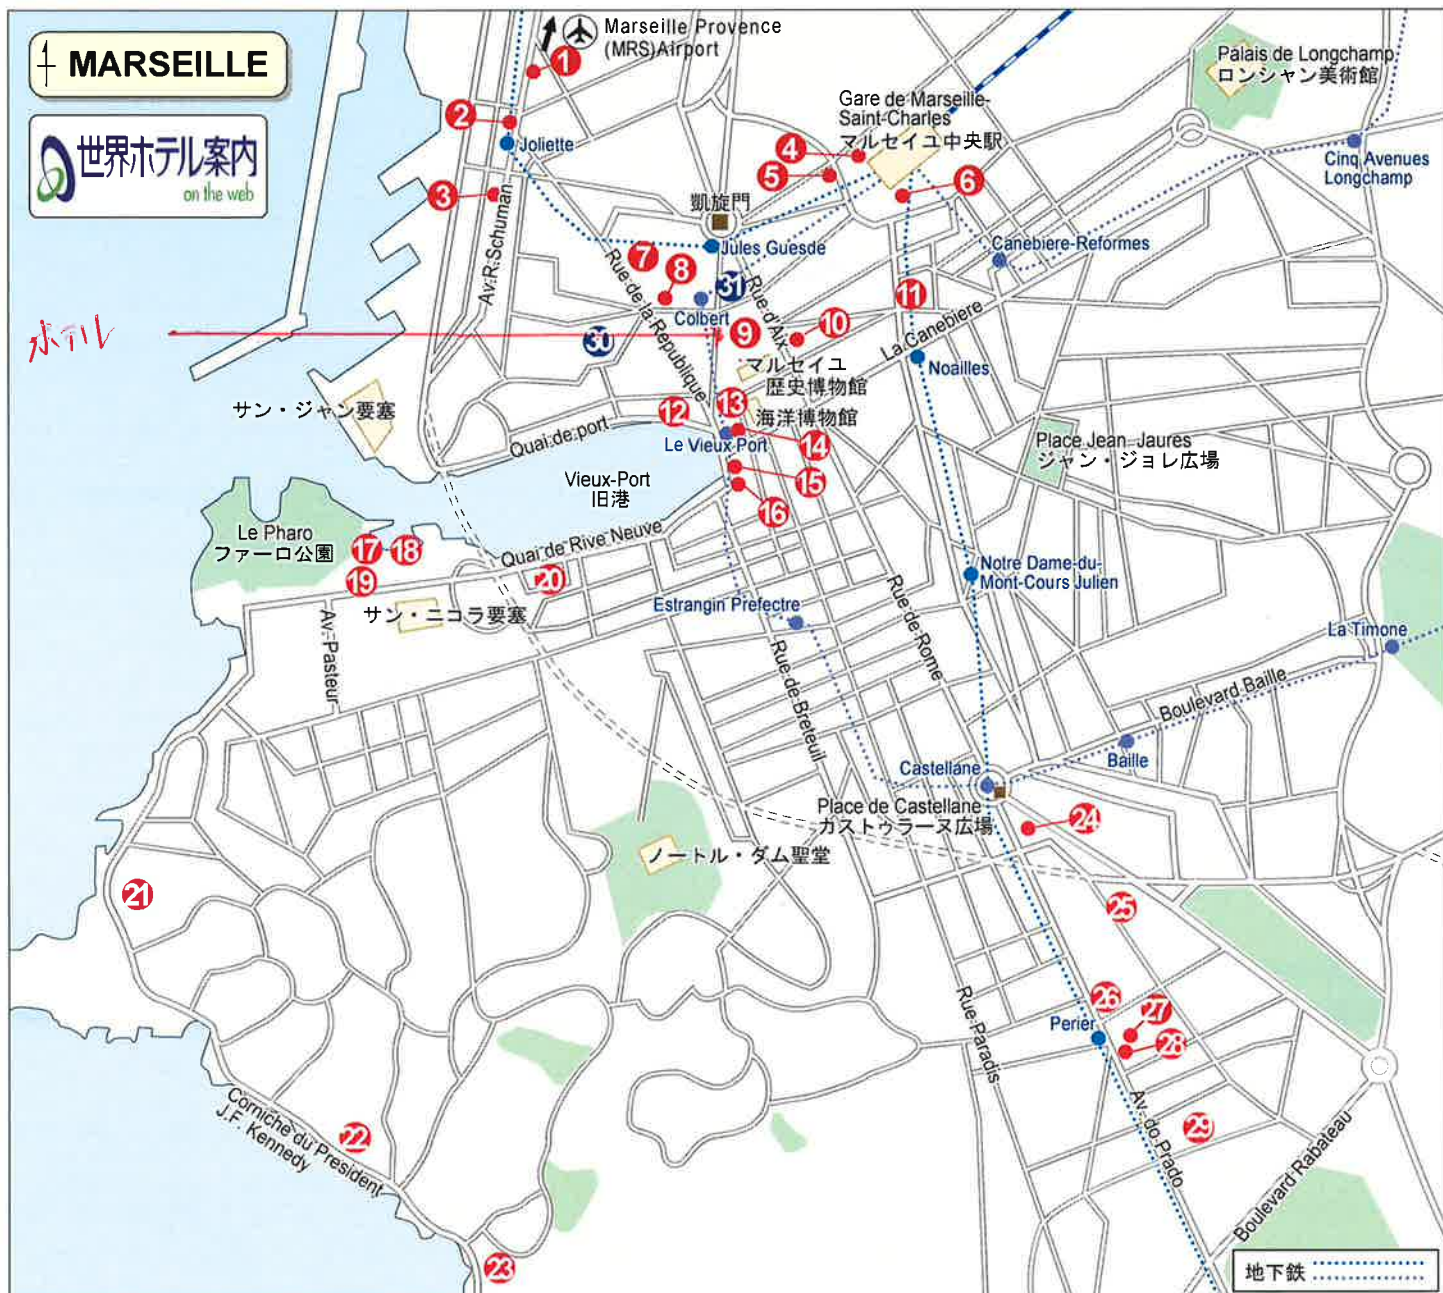

ポイント

空港(MRS)から25km、街の中心部に位置し、世界貿易センターに近接して建つモダンなホテル。ブルスショッピングセンターに直結し、凱旋門や旧港が徒歩圏内にありビジネス、観光に便利な立地。客室はスタンダード、スーパーア、プリビレッジな3カテゴリー。室内はスタイリッシュなインテリアに最新機器、無料WIFI接続など便利なアメニティが揃っている。料飲施設はバーが1ヶ所。宴会・会議施設は14ヶ所あり、シアター形式で最大300名収容可能。

料金

上記の情報及び地図は随時更新を行っておりますが、実際とは異なる場合がございます。
Copyright c TMI INC. www.tmijapan.com

- | | |
|---|---|
| 1 Ibis Marseille Euromediterranee | 17 Sofitel Marseille Vieux-Port |
| 2 Novotel Suites Marseille Centre Euromed | 18 Novotel Marseille Vieux Port |
| 3 BEST WESTERN La Joliette | 19 New Hotel of Marseille |
| 4 Adagio Access Marseille Saint Charles | 20 Radisson Blu Hotel, Marseille Vieux Port |
| 5 Holiday Inn Express Marseille - Saint Charles | 21 Le Petit Nice Pass?dat |
| 6 Ibis Marseille Gare Saint Charles | 22 New Hotel Bompard |
| 7 Adagio Marseille Vieux Port | 23 Pullman Marseille Palm Beach |
| 8 Ibis Marseille Centre Bourse Vieux Port | 24 Ibis Styles Marseille Castellane |
| 9 Mercure Marseille Centre Vieux Port | 25 Citadines Castellane Marseille |
| 10 Quality Marseille Vieux Port | 26 Alliance Hotel Marseille Centre |
| 11 New Hotel Saint Charles | 27 Ibis Marseille Prado Velodrome |
| 12 La Residence du Vieux Port Marseilles | 28 Adagio Access Marseille Prado P?rier |
| 13 New Hotel Vieux-Port | 29 Citadines Prado Chanot Marseille |
| 14 Escale Oceania Marseille Vieux Port | 新規掲載ホテル |
| 15 Grand Hotel Beauvau Marseille Vieux Port | 30 InterContinental Marseille - Hotel Dieu |
| 16 Grand Tonic Hotel Marseille | 31 Staycity Aparthotels Marseille Centre Vieux Port |